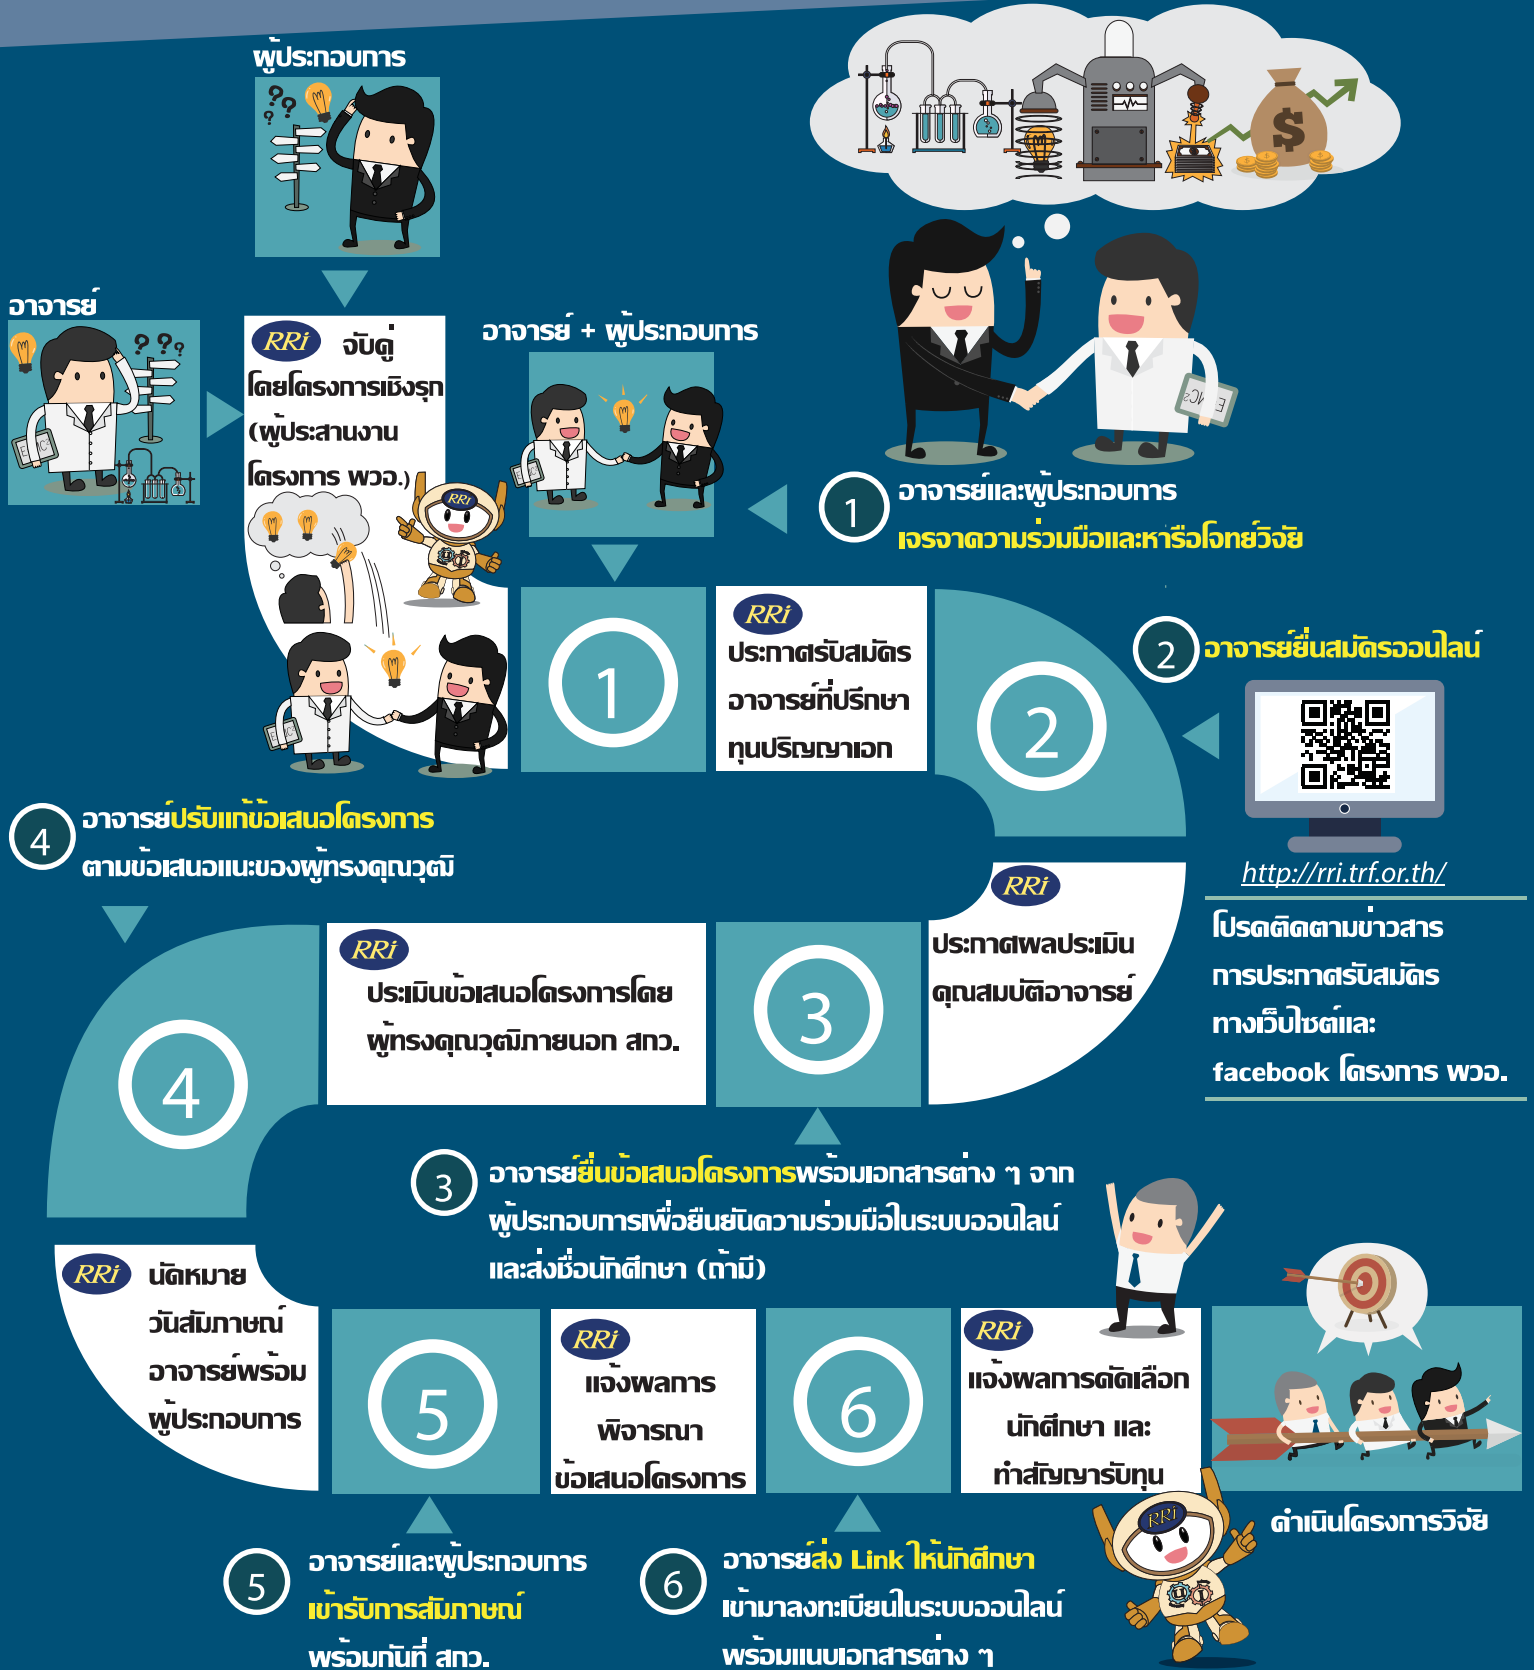

02-278-8200
กด 2

trfri@trf.or.th
Facebook, LINE

http://rri.trf.or.th/

สำนักงานกองทุนสนับสนุนการวิจัย (สกว.)

โครงการพัฒนานักวิจัยและงานวิจัยเพื่ออุตสาหกรรม (พวอ.)

RRi

ขั้นตอนการสมัครขอรับทุนปริญญาเอก

<http://rri.trf.or.th/>