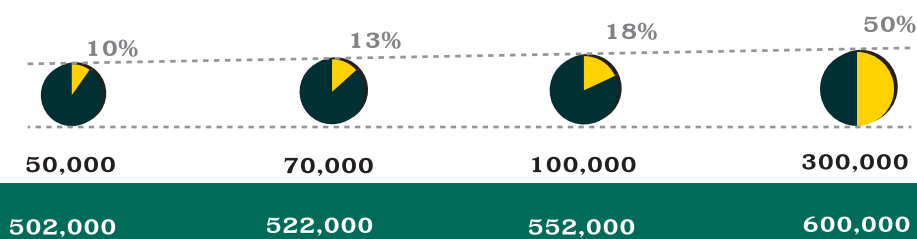

“การจัดสรรผลประโยชน์จากงานวิจัย จะขึ้นอยู่กับสัดส่วนการร่วมให้ทุน

และหากสนับสนุนถึง 50% จะได้เป็นเจ้าของสิทธิร่วมด้วย”

02-278-8200
กด 2

trfri@trf.or.th
Facebook, LINE

http://rri.trf.or.th/