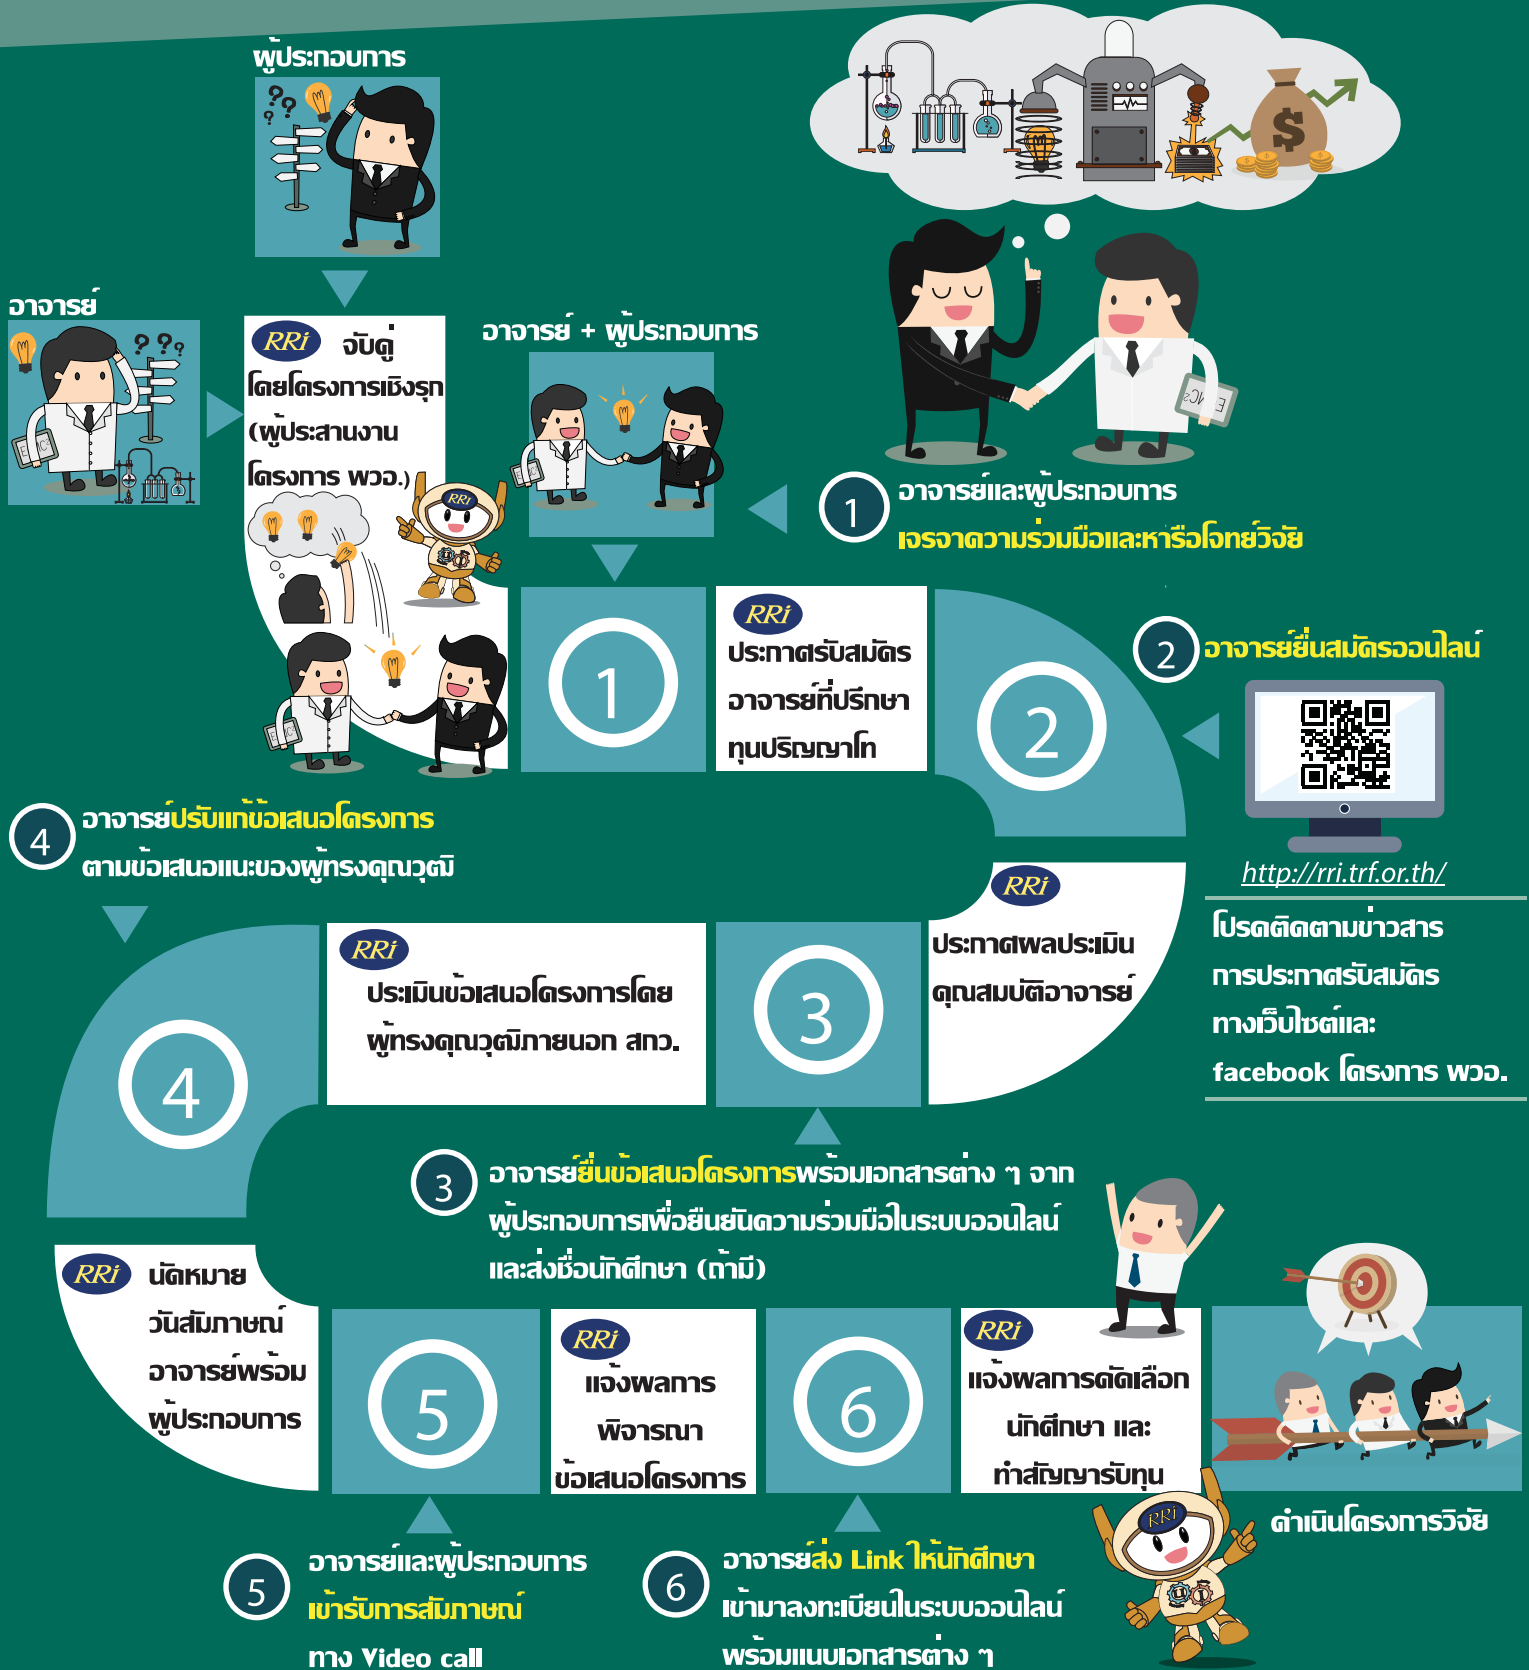

สำนักงานกองทุนสนับสนุนการวิจัย (สกว.)

โครงการพัฒนานักวิจัยและงานวิจัยเพื่ออุตสาหกรรม (พวอ.)

RRI

ขั้นตอนการสมัครขอรับทุนปริญญาโท

ต้องการจับตัวอาจารย์หรือพี่ประกอบการ ติดต่อ
โครงการเชิงรุก (ผู้ประสานงานโครงการ พวอ.)
parasite.bass@gmail.com (วรวุฒิ ประสิทธิ์วิฑูรย์ศักดิ์)

สอบถามข้อมูลเพิ่มเติมเกี่ยวกับโครงการ พวอ. ติดต่อ 02-278-8200 กด 2 หรือ trfrri@trf.or.th
โครงการพัฒนานักวิจัยและงานวิจัยเพื่ออุตสาหกรรม (พวอ.) สำนักงานกองทุนสนับสนุนการวิจัย (สกว.)
ชั้น 14 อาคาร SM Tower เลขที่ 979/17-21 ถนนพหลโยธิน สามเสนใน พญาไท กรุงเทพฯ 10400

@trfrri